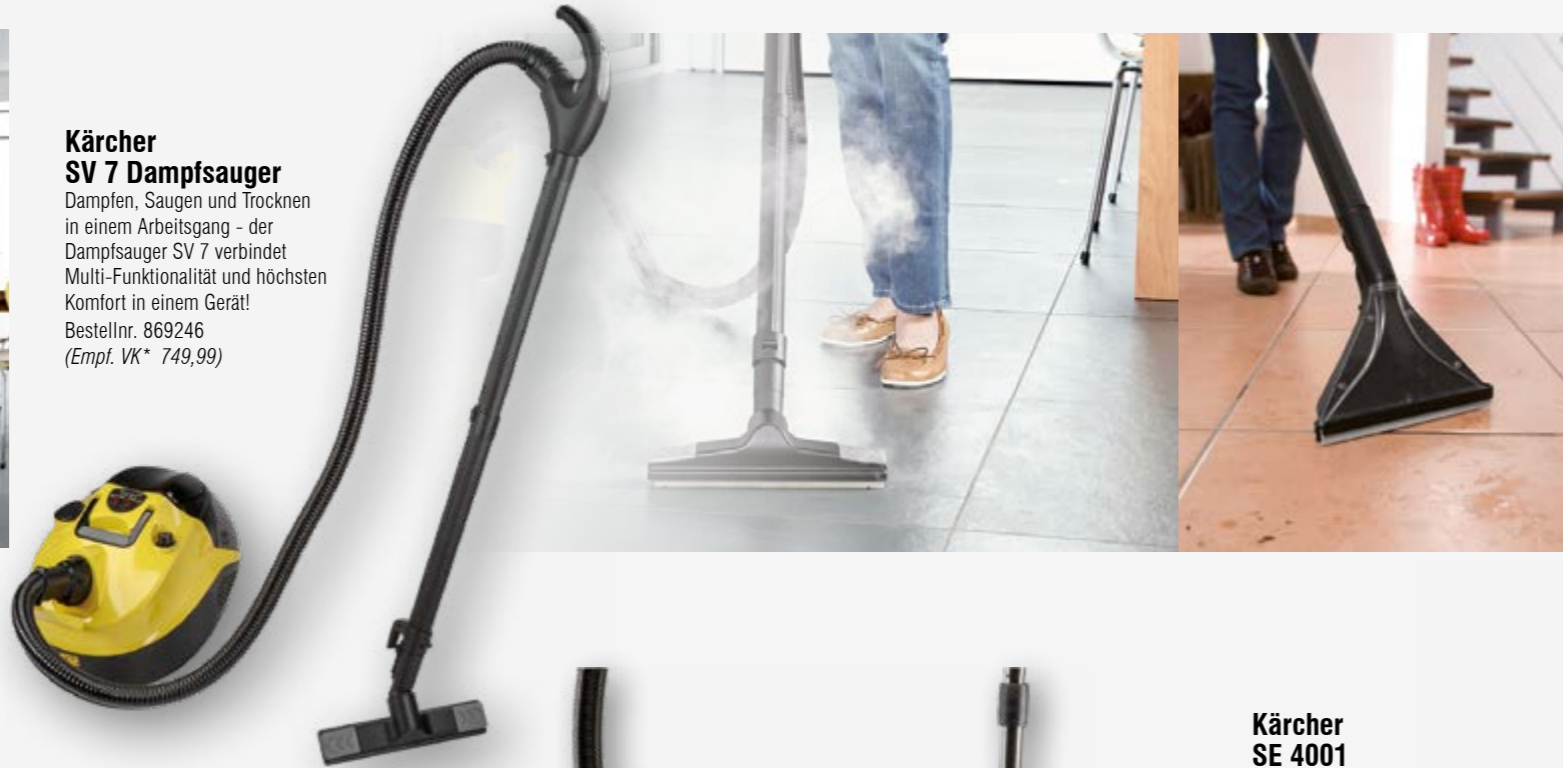

Kärcher SV 7 Dampfsauger
Dampfen, Saugen und Trocknen in einem Arbeitsgang - der Dampfsauger SV 7 verbindet Multi-Funktionalität und höchsten Komfort in einem Gerät!
Bestellnr. 869246
(Empf. VK* 749,99)